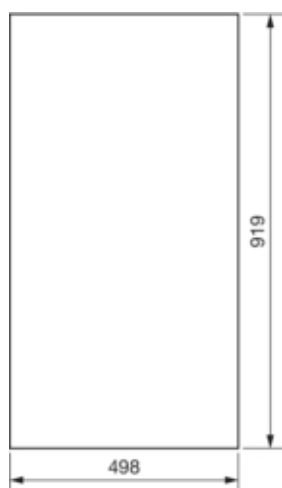

## RESERVEDØR VENSTRE 950 x 1050

FZ016N

### Dimensjoner

Produktets installasjonsdybde	12 mm
Produktets installasjonshøyde	919 mm
Produktets installasjonsbredde	498 mm