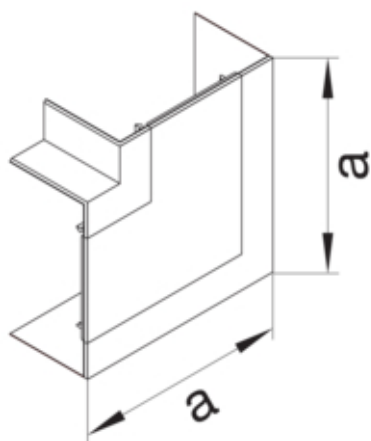

FLATVINKEL BRA65100 PH

BRA651005H9010

Arkitektur

Montasjemåte	Klipset
--------------	---------

Connectivity

Tilbehør for montering	Uten kobling
------------------------	--------------

Dør beskyttelse

Lokk med mykkant	nei
Antall lokk	1

Materiale

RAL-farge	RAL 9010 - Ren hvit
Virkestoff	Halogenfri PC-ABS
Materialgruppe	plast
Overflatebehandling	Ubehandlet

Dimensjoner

Kanalhøyde	68 mm
Kanalbredde	100 mm
Mål a	135 mm

Justering

Vinkel	85/95 °
--------	---------