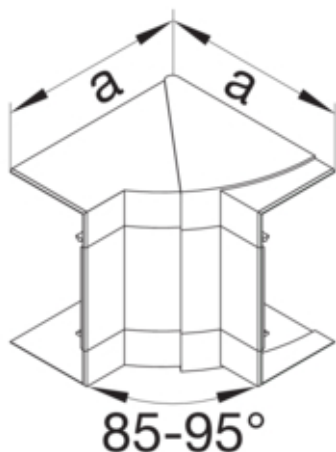

## INNENDIG HJØRNE, BRP65170, PH

BRP651704H9010

### Arkitektur

Montasjemåte Klemt

### Dimensjoner

Kanalhøyde 65 mm  
Lengde 135 mm  
Kanalbredde 170 mm