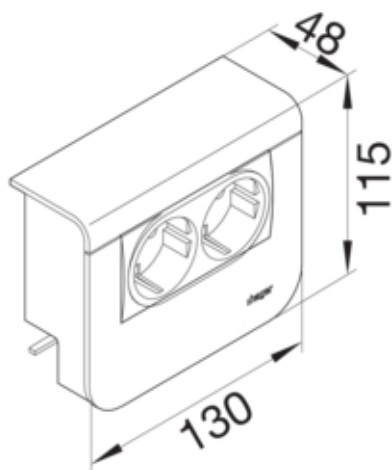

2xKAT.6 FOR SL 55mm SVART

SL200559079011

Arkitektur

Montasjemåte Klemt og skrudd

Compatibility

Mulighet for å installere stikkontakt allerede montert

Connectivity

retning av uttak (for data sockets kobber) under

Materiale

RAL-farge RAL 9011 - Grafitt svart
Virkestoff plast
Materialgruppe blandet materiale

Dimensjoner

Produktets installasjonsdybde 48 mm
Produktets installasjonshøyde 115 mm
Kanalhøyde 55 mm
Lengde 130 mm
Kanalbredde 20 mm
Format innbygging