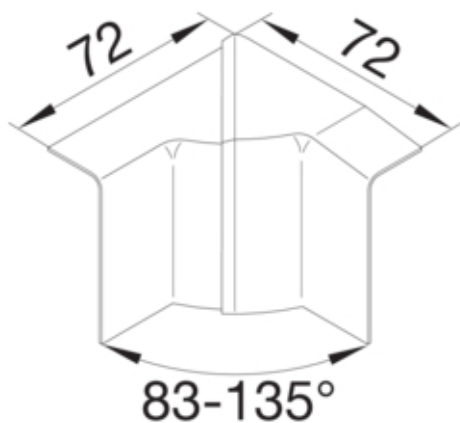

INNVENDIG HJØRNE SL 55mm SVART

SL2005549011

Arkitektur

Montasjemåte Klemt

Dør beskyttelse

Lokk med mykkant nei

Materiale

RAL-farge RAL 9011 - Grafitt svart
Virkestoff ABS
Materialgruppe plast
Overflatebehandling Ubehandlet

Dimensjoner

Kanalhøyde 55 mm
Kanalbredde 20 mm

Justering

Vinkel 83/135 °

Tilbehør

Tilbehørskonfigurasjon støpt

Standard

Godkjennelse CE
Europeisk direktiv RoHs frivillig overensstemmende