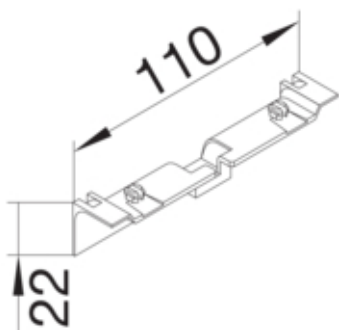

UTTAKSAVDEKNING SL 55mm SVART

SL20055A9011

Arkitektur

Montasjemåte	Klipset
--------------	---------

Materiale

RAL-farge	RAL 9011 - Grafitt svart
Virkestoff	ABS
Materialgruppe	plast
Overflatebehandling	Ubehandlet

Dimensjoner

Produktets installasjonshøyde	22 mm
Kanalhøyde	55 mm
Lengde	110 mm
Kanalbredde	20 mm

Standard

Godkjennelse	CE
Europeisk direktiv RoHS	frivillig overensstemmende

Sikkerhet

halogenfri	ja
------------	----