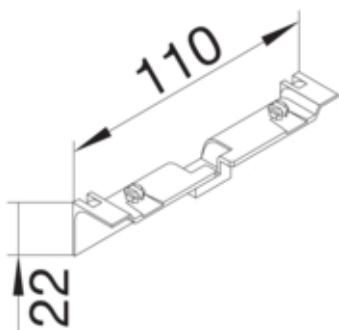

## UTTAKSAVDEKNING SL 55mm PH

SL20055A9010

### Dimensjoner

Produktets installasjonshøyde	22 mm
Kanalhøyde	55 mm
Lengde	110 mm
Kanalbredde	20 mm