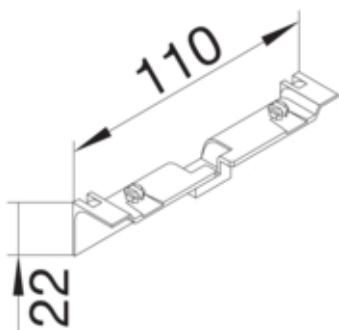

## UTTAKSAVDEKNING SL 55mm PH

SL20055A9010

### Arkitektur

|              |         |
|--------------|---------|
| Montasjemåte | Klipset |
|--------------|---------|

### Dimensjoner

|                               |        |
|-------------------------------|--------|
| Produktets installasjonshøyde | 22 mm  |
| Kanalhøyde                    | 55 mm  |
| Lengde                        | 110 mm |
| Kanalbredde                   | 20 mm  |