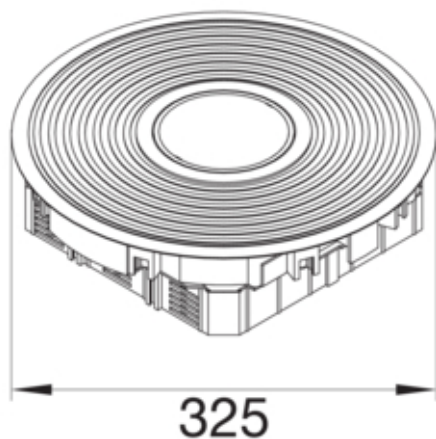

Uttaksboks golv R12 IP66 alu sv/grå rill

VANR12009005

Materiale

Farge	Aluminium
RAL-farge	RAL 9005 - Jet svart
Virkestoff	Aluminium
Materialgruppe	aluminium
Overflatebehandling	Strukturert

Dimensjoner

Minimal installasjonsdybde	90 mm
Innebygd diameter	306 mm