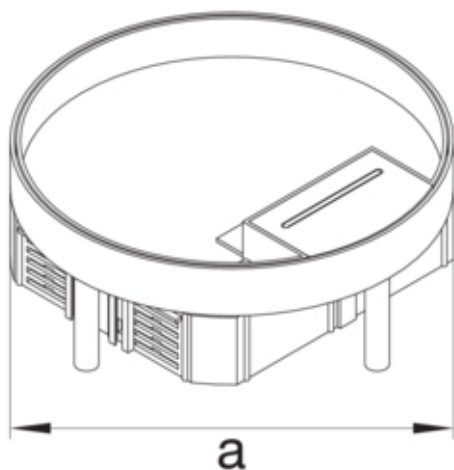

EKR1200LE2

Materiale

Farge	Edelstål
Virkestoff	rustfritt stål
Materialgruppe	rustfritt stål

Dimensjoner

Minimal installasjonsdybde	115 mm
Innebygd diameter	306 mm
Tykkelse av teppeoptak	38 mm
Kassetthøyde	43 mm