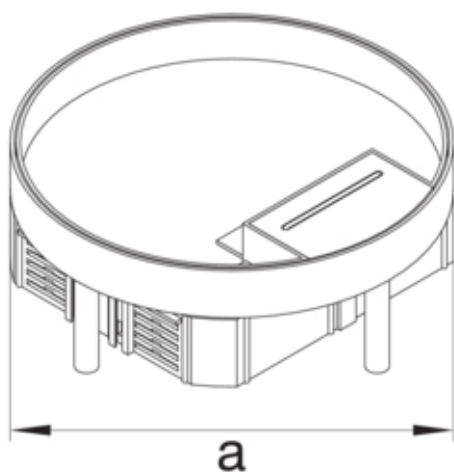

EKR0600LE2