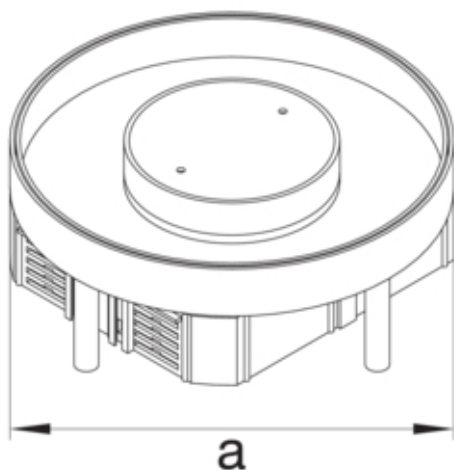

EKR1200TM2