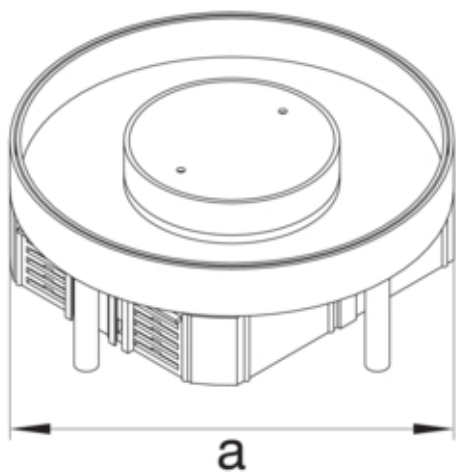

EKR0600TM1

Materiale

Farge	Edelstål
Virkestoff	rustfritt stål
Materialgruppe	rustfritt stål

Dimensjoner

Minimal installasjonsdybde	100 mm
Innebygd diameter	215 mm
Tykkelse av teppeoptak	23 mm
Kassetthøyde	28 mm