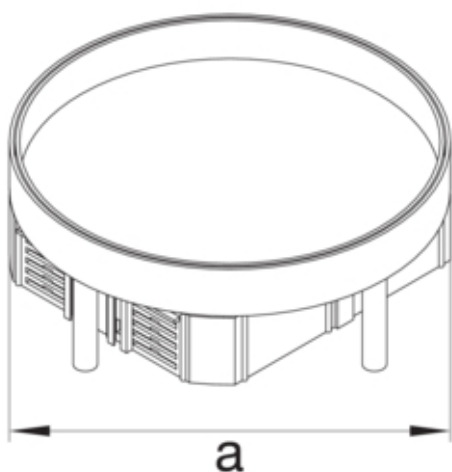

EKR1200BL2