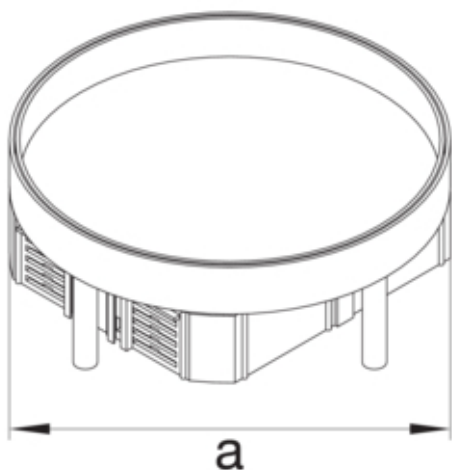

EKR1200BL1

Materiale

| | |
|----------------|----------------|
| Farge | Edelstål |
| Virkestoff | rustfritt stål |
| Materialgruppe | rustfritt stål |

Dimensjoner

| | |
|----------------------------|--------|
| Minimal installasjonsdybde | 100 mm |
| Innebygd diameter | 306 mm |
| Tykkelse av teppeopptak | 23 mm |
| Kassetthøyde | 28 mm |