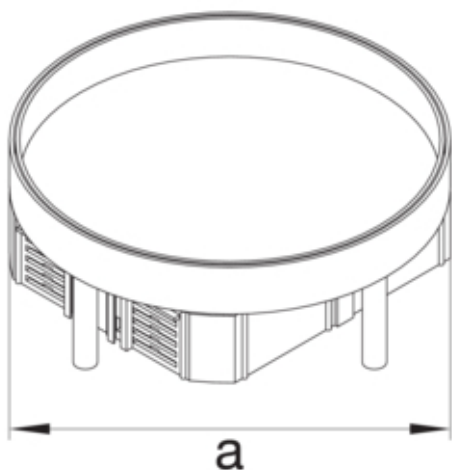

EKR0600BL2

Materiale

| | |
|----------------|----------------|
| Farge | Edelstål |
| Virkestoff | rustfritt stål |
| Materialgruppe | rustfritt stål |

Dimensjoner

| | |
|----------------------------|--------|
| Minimal installasjonsdybde | 115 mm |
| Innebygd diameter | 215 mm |
| Tykkelse av teppeopptak | 38 mm |
| Kassetthøyde | 43 mm |