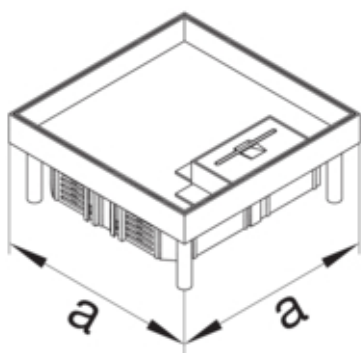

EKQ0600LE2

Materiale

Farge	Edelstål
Virkestoff	rustfritt stål
Materialgruppe	rustfritt stål

Dimensjoner

Minimal installasjonsdybde	115 mm
Lengde	200 mm
Intern lengde	200 mm
Intern bredde	200 mm
Produktets installasjonsbredde	200 mm
Tykkelse av teppeopptak	38 mm
Kassetthøyde	43 mm