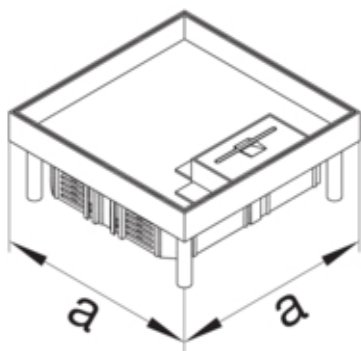

Gulvboks Q06 LE 28mm Rustritt stål

EKQ0600LE1

Materiale

Farge	Edelstål
Virkestoff	rustfritt stål
Materialgruppe	rustfritt stål

Dimensjoner

Minimal installasjonsdybde	100 mm
Lengde	200 mm
Intern lengde	200 mm
Intern bredde	200 mm
Produktets installasjonsbredde	200 mm
Tykkelse av teppeopptak	23 mm
Kassetthøyde	28 mm