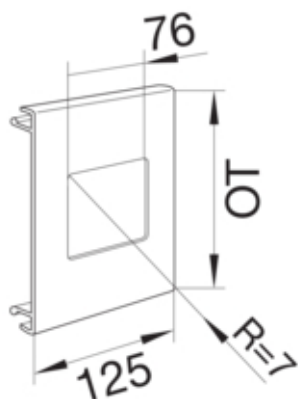

Arkitektur

Montasjemåte	Klipset

Konfigurasjon

Installasjonssett	Produkt med sentralskive
Trunking system	BR
Utførelse	Enkel

Compatibility

Produktkompatibilitet	BR

Dør beskyttelse

Dekselbredde	120 mm

Materiale

RAL-farge	RAL 9010 - Ren hvit
Virkestoff	PVC
Materialgruppe	plast
Overflatebehandling	Øvrige

Dimensjoner

Kanalhøyde	70 mm
Lengde	125 mm
Kanalbredde	170 mm
Åpningsbredde	76 mm
Åpningshøyde	76 mm

Installering

Åpning	76mmx76mm

Utstyr

Antall uttak (lokk for brystningskanal)	1