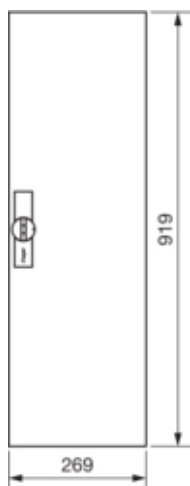

## RESERVEDØR HØYRE 950 x 300

FZ013N

### Dimensjoner

Produktets installasjonsdybde	12 mm
Produktets installasjonshøyde	919 mm
Produktets installasjonsbredde	269 mm

### Utstyr

Mengde seksjon i bredde	1
-------------------------	---