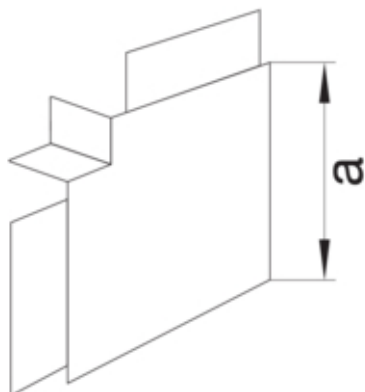

### Arkitektur

Montasjemåte Holdes på plass pga. overdel

### Dimensjoner

Kanalhøyde 40 mm  
Kanalbredde 40 mm  
Mål a 68 mm