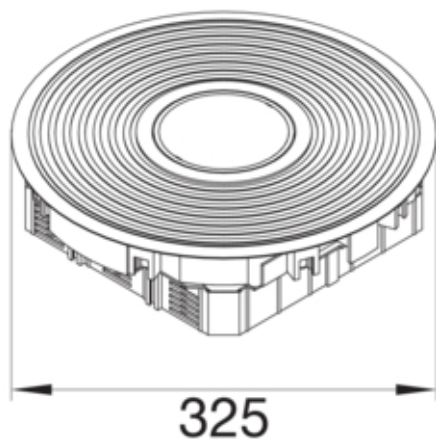

## Uttaksboks golv R12 IP66 alu sv/grå rill

VANR12009005

### Dimensjoner

Minimal installasjonsdybde	90 mm
Innebygd diameter	306 mm