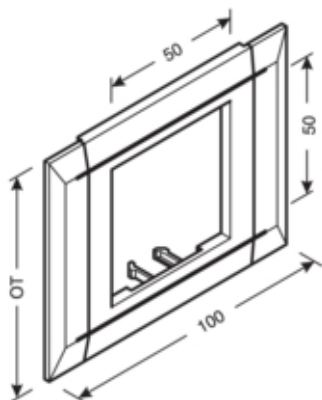

RAMME FOR UTTAK, 50x50, NA

G3404LAN

Arkitektur

Montasjemåte Klemt

Konfigurasjon

Installasjonssett Produkt med sentralskive
Utførelse Enkel

Dør beskyttelse

Dekselbredde 80 mm

Materiale

Farge Aluminium
Virkestoff Halogenfri PC-ABS
Materialgruppe plast
Overflatebehandling Øvrige

Dimensjoner

Lengde 100 mm
Åpningsbredde 50 mm
Åpningshøyde 50 mm

Installering

Åpning 50mmx50mm
Montasje På Bæreskinne Ifølge En50022