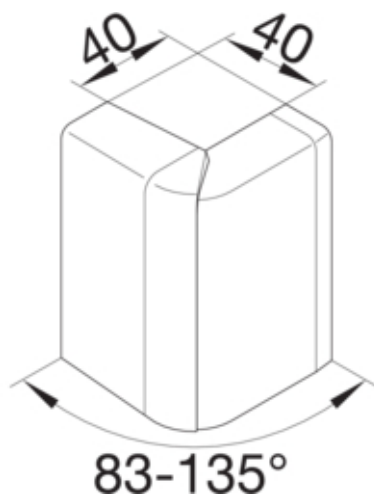

## UTVENDIG HJØRNE SL 80mm PH

SL2008039010

### Dimensjoner

Kanalhøyde 80 mm  
Kanalbredde 20 mm