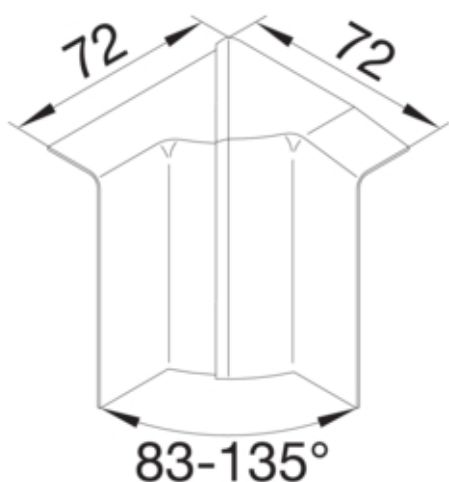

INNENDIG HJØRNE SL 80mm PH

SL2008049010

Arkitektur

Montasjemåte Klemt

Dør beskyttelse

Lokk med mykkant nei

Materiale

RAL-farge RAL 9010 - Ren hvit
Virkestoff ABS
Materialgruppe plast
Overflatebehandling Ubehandlet

Dimensjoner

Kanalhøyde 80 mm
Kanalbredde 20 mm

Justering

Vinkel 83/135 °

Tilbehør

Tilbehørskonfigurasjon støpt

Standard

Godkjennelse CE
Europeisk direktiv RoHs frivillig overensstemmende