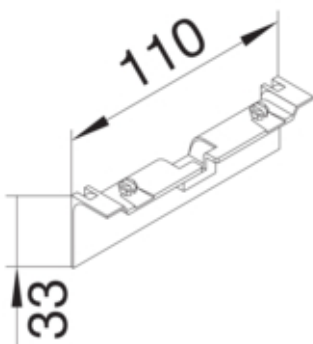

## UTTAKSAVDEKNING SL 80mm LØNN

SL20080AD3

### Dimensjoner

Produktets installasjonshøyde	33 mm
Kanalhøyde	80 mm
Lengde	110 mm
Kanalbredde	20 mm