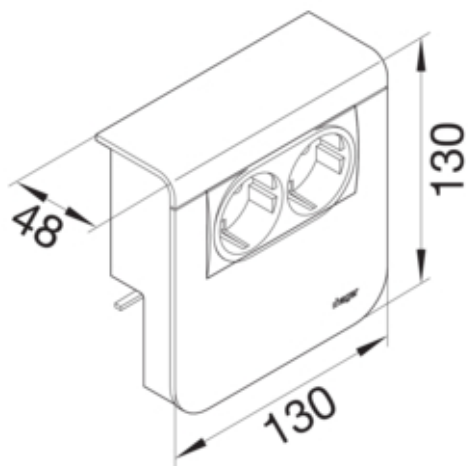

STIKK+LED SL 80mm ALU

SL20080925D1

Arkitektur

Tilkoblingssystem	Andre
Montasjemåte	Klemt og skrudd

Konfigurasjon

Utførelse	Underdel og overdel
-----------	---------------------

Compatibility

Mulighet for å installere stikkontakt	allerede montert
---------------------------------------	------------------

Hoved elektriske funksjoner

Nominell spenning	230 V
-------------------	-------

elektrisk strøm

Merkestrøm	16 A
------------	------

Materiale

Farge	Aluminium
Farge	aluminiumsoptikk
Virkestoff	plast
Materialgruppe	blandet materiale
Overflatebehandling	Lakkert

Dimensjoner

Produktets installasjonsdybde	48 mm
Produktets installasjonshøyde	130 mm
Kanalhøyde	80 mm
Lengde	130 mm
Kanalbredde	20 mm
Format	innbygging

Utstyr

Antall enheter	2
----------------	---

Standard