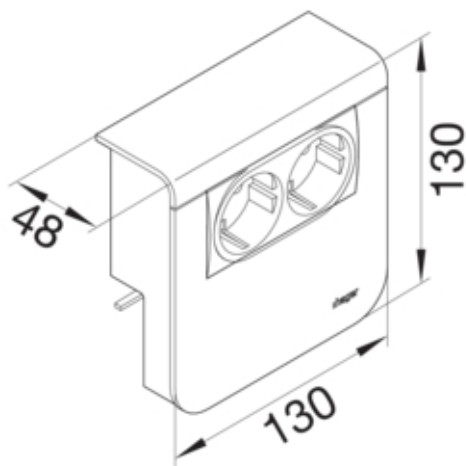

STIKK+LED SL 80mm SVART

SL200809259011

Arkitektur

Tilkoblingssystem	Andre
Montasjemåte	Klemt og skrudd

Konfigurasjon

Utførelse	Underdel og overdel
-----------	---------------------

Compatibility

Mulighet for å installere stikkontakt	allerede montert
---------------------------------------	------------------

Hoved elektriske funksjoner

Nominell spenning	230 V
-------------------	-------

elektrisk strøm

Merkestrøm	16 A
------------	------

Materiale

RAL-farge	RAL 9011 - Grafitt svart
Virkestoff	plast
Materialgruppe	blandet materiale

Dimensjoner

Produktets installasjonsdybde	48 mm
Produktets installasjonshøyde	130 mm
Kanalhøyde	80 mm
Lengde	130 mm
Kanalbredde	20 mm
Format	innbygging

Utstyr

Antall enheter	2
----------------	---

Standard