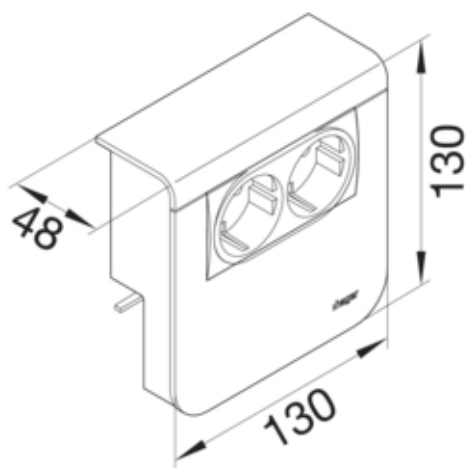

STIKK+2xKAT.6 SL 80mm SVART

SL200809209011

Arkitektur

Montasjemåte Klemt og skrudd

Compatibility

Mulighet for å installere stikkontakt allerede montert

Connectivity

retning av uttak (for data sockets kobber) under

Hoved elektriske funksjoner

Nominell spenning 230 V

elektrisk strøm

Merkestrøm 16 A

Materiale

RAL-farge RAL 9011 - Grafitt svart
Virkestoff plast
Materialgruppe blandet materiale

Dimensjoner

Produktets installasjonsdybde 48 mm
Produktets installasjonshøyde 130 mm
Kanalhøyde 80 mm
Lengde 130 mm
Kanalbredde 20 mm
Format innbygging