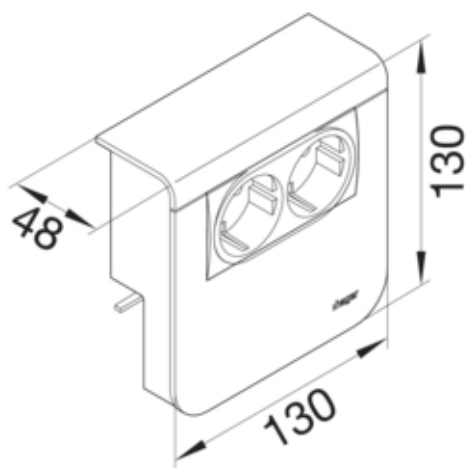

STIKK+2xKAT.6 SL 80mm PH

SL200809209010

Arkitektur

Montasjemåte Klemt og skrudd

Compatibility

Mulighet for å installere stikkontakt allerede montert

Connectivity

retning av uttak (for data sockets kobber) under

Hoved elektriske funksjoner

Nominell spenning 230 V

elektrisk strøm

Merkestrøm 16 A

Materiale

RAL-farge RAL 9010 - Ren hvit

Virkestoff plast

Materialgruppe blandet materiale

Dimensjoner

Produktets installasjonsdybde 48 mm

Produktets installasjonshøyde 130 mm

Kanalhøyde 80 mm

Lengde 130 mm

Kanalbredde 20 mm

Format innbygging

Kontakt