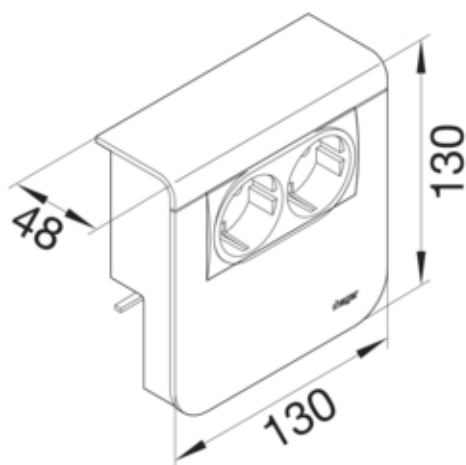

## HØYTTALERUTT x4 SL 80mm PH

SL200809249010

### Dimensjoner

Produktets installasjonsdybde 48 mm  
Produktets installasjonshøyde 130 mm  
Kanalhøyde 80 mm  
Lengde 130 mm  
Kanalbredde 20 mm  
Format innbygging