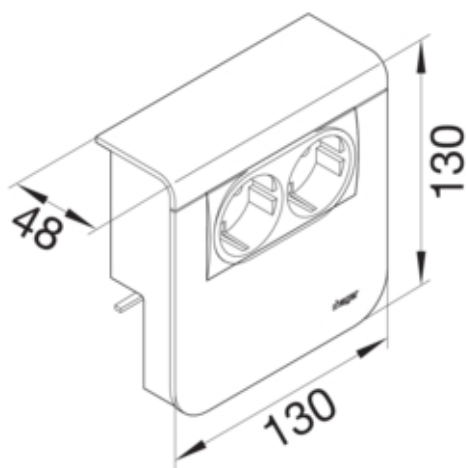

Arkitektur

Montasjemåte Klemt og skrudd

Compatibility

Mulighet for å installere stikkontakt allerede montert

Connectivity

retning av uttak (for data sockets kobber) under

Materiale

Farge	Aluminium
Farge	aluminiumsoptikk
Virkestoff	plast
Materialgruppe	blandet materiale
Overflatebehandling	Lakkert

Dimensjoner

Produktets installasjonsdybde	48 mm
Produktets installasjonshøyde	130 mm
Kanalhøyde	80 mm
Lengde	130 mm
Kanalbredde	20 mm
Format	innbygging

Kontakt

Tilkoblingstype LSA kompatibel

Tilbehør

Tilpasset med Datauttak

Utstyr

Antall enheter 2