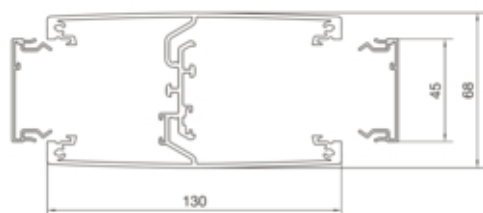

### Konfigurasjon

Utførelse Dobbelsidig

### Compatibility

Mulighet for å installere stikkontakt 45x45 mm

### Dimensjoner

Dybde 66 mm  
Installasjonshøyde 650 mm  
Grenstav form rektangel  
Bredde 66 mm