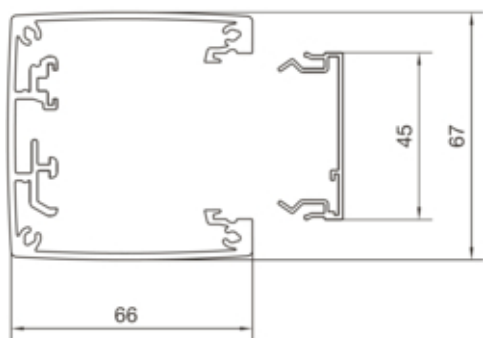

PACPOST 45 SØYLE ENK 650mm PH

DAP457009010

Konfigurasjon

Utførelse Ensidig

Compatibility

Mulighet for å installere stikkontakt 45x45 mm

Materiale

RAL-farge RAL 9010 - Ren hvit
Virkestoff Aluminium
Materialgruppe aluminium
Overflatebehandling Eloksert

Dimensjoner

Dybde 66 mm
Installasjonshøyde 650 mm
Grenstav form rektangel
Bredde 66 mm

Installering

Montasjetype Bunnstansing

Standard

Europeisk direktiv RoHs frivillig overensstemmende

Sikkerhet

halogenfri ja