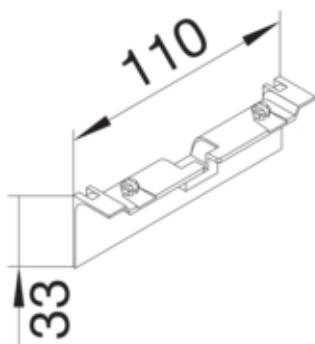

UTTAKSAVDEKNING SL 80mm PH

SL20080A9010

Arkitektur

Montasjemåte	Klipset
--------------	---------

Materiale

RAL-farge	RAL 9010 - Ren hvit
Virkestoff	ABS
Materialgruppe	plast
Overflatebehandling	Ubehandlet

Dimensjoner

Produktets installasjonshøyde	33 mm
Kanalhøyde	80 mm
Lengde	110 mm
Kanalbredde	20 mm

Standard

Godkjennelse	CE
Europeisk direktiv RoHS	frivillig overensstemmende

Sikkerhet

halogenfri	ja
------------	----