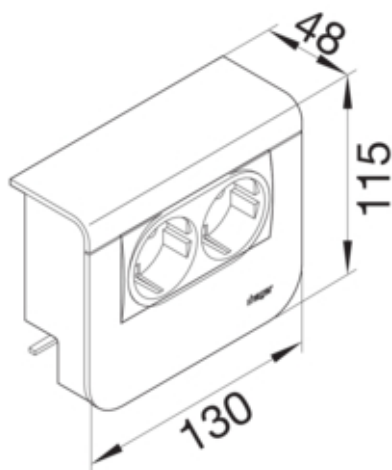

STIKK+2xKAT.6 SL 55mm PH

SL200559209010

Arkitektur

Montasjemåte Klemt og skrudd

Compatibility

Mulighet for å installere stikkontakt allerede montert

Connectivity

retning av uttak (for data sockets kobber) under

Hoved elektriske funksjoner

Nominell spenning 230 V

elektrisk strøm

Merkestrøm 16 A

Materiale

RAL-farge RAL 9010 - Ren hvit

Virkestoff plast

Materialgruppe blandet materiale

Dimensjoner

Produktets installasjonsdybde 48 mm

Produktets installasjonshøyde 115 mm

Kanalhøyde 55 mm

Lengde 130 mm

Kanalbredde 20 mm

Format innbygging

Kontakt