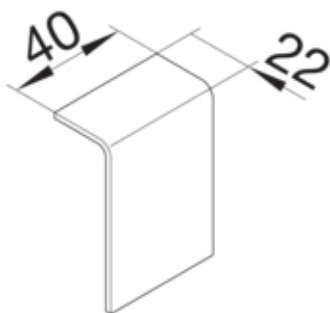

SKJØT SL 55mm PH

SL2005579010

Arkitektur

Montasjemåte	Klemt
--------------	-------

Materiale

RAL-farge	RAL 9010 - Ren hvit
Virkestoff	Halogenfri PC-ABS
Materialgruppe	plast
Overflatebehandling	Ubehandlet

Dimensjoner

Kanalhøyde	55 mm
Kanalbredde	20 mm

Standard

Godkjennelse	CE
Europeisk direktiv RoHs	frivillig overensstemmende

Sikkerhet

halogenfri	ja
------------	----