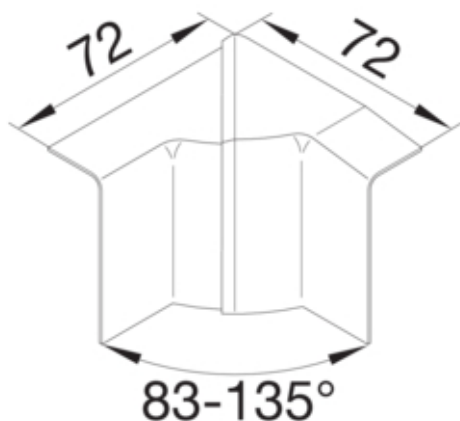

INNENDIG HJØRNE SL 55mm PH

SL2005549010

Arkitektur

Montasjemåte Klemt

Dør beskyttelse

Lokk med mykkant nei

Materiale

RAL-farge RAL 9010 - Ren hvit
Virkestoff ABS
Materialgruppe plast
Overflatebehandling Ubehandlet

Dimensjoner

Kanalhøyde 55 mm
Kanalbredde 20 mm

Justering

Vinkel 83/135 °

Tilbehør

Tilbehørskonfigurasjon støpt

Standard

Godkjennelse CE
Europeisk direktiv RoHs frivillig overensstemmende