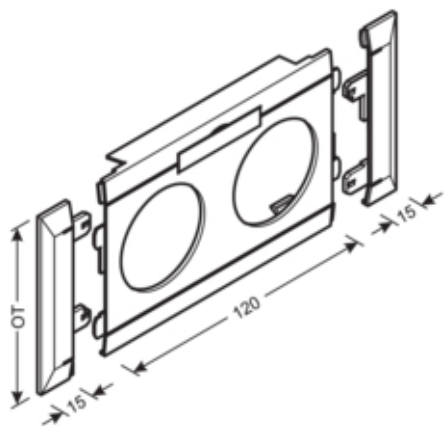

RAMME M/MRK.SKILT 2-VEIS ST.PH

G35109010

Arkitektur

Montasjemåte	Klemt
--------------	-------

Konfigurasjon

Installasjonssett	Dobbelt kanalstikkontakt
Utførelse	Dobbel

Compatibility

Produktkompatibilitet	BRN,BR70100
-----------------------	-------------

Dør beskyttelse

Dekselbredde	80 mm
--------------	-------

Materiale

RAL-farge	RAL 9010 - Ren hvit
Virkestoff	PVC
Materialgruppe	plast
Overflatebehandling	Øvrige

Dimensjoner

Lengde	150 mm
Åpningsdiameter	45 mm