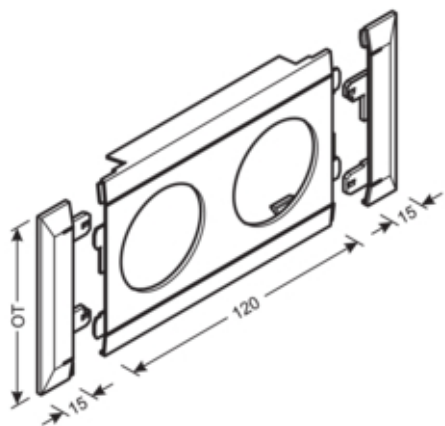

RAMME STIKK G4000 for BRH 170 PH

G37929010

Arkitektur

Montasjemåte Klipset

Konfigurasjon

Installasjonssett Dobbel kanalstikkontakt
Utførelse Dobbel

Compatibility

Produktkompatibilitet BRA,BRH,BRS mit Oberteil 120 mm

Dør beskyttelse

Dekselbredde 120 mm

Materiale

RAL-farge RAL 9010 - Ren hvit
Virkestoff Halogenfri PC-ABS
Materialgruppe plast
Overflatebehandling Øvrige

Dimensjoner

Lengde 150 mm
Åpningsdiameter 45 mm

Installering

Åpning D=44mm
Montasje Påvegg

Utstyr

Antall uttak (lokk for brystningskanal) 1

Sikkerhet

halogenfri ja