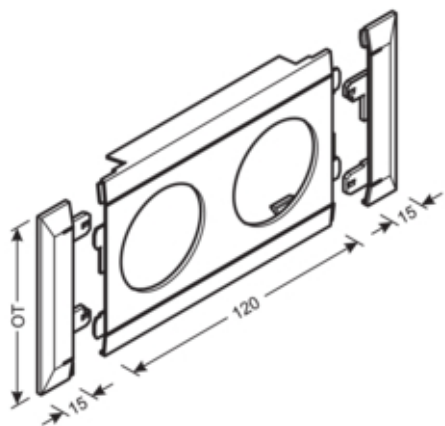

RAMME 2-VEIS STIKK NATUREL. ALU

G3501LAN

Arkitektur

Montasjemåte Klemt

Konfigurasjon

Installasjonssett Dobbel kanalstikkontakt
Utførelse Dobbel

Dør beskyttelse

Dekselbredde 80 mm

Materiale

Farge Aluminium
Virkestoff Halogenfri PC-ABS
Materialgruppe plast
Overflatebehandling Øvrige

Dimensjoner

Lengde 150 mm
Åpningsdiameter 45 mm

Installering

Montasje Påvegg

Utstyr

Antall uttak (lokk for brystningskanal) 1