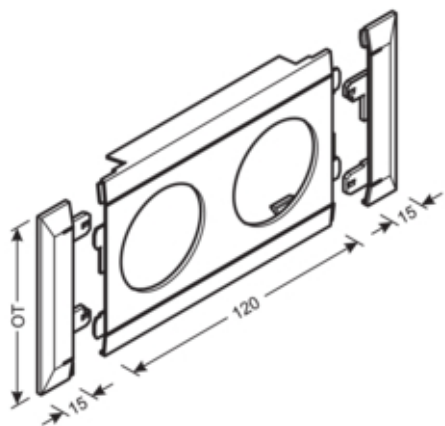

### Arkitektur

Montasjemåte Klipset

### Dør beskyttelse

Dekselbredde 120 mm

### Dimensjoner

Lengde 150 mm  
Åpningsdiameter 45 mm