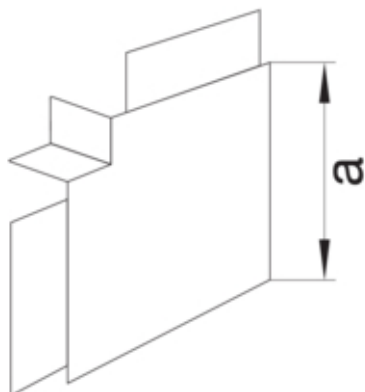

FLATVINKEL FOR LF 30045 PH

M61859010

Arkitektur

Montasjemåte Holdes på plass pga. overdel

Compatibility

Produktkompatibilitet LF, LFF

Dør beskyttelse

Lokk med mykkant -

Materiale

RAL-farge RAL 9010 - Ren hvit
Virkestoff Halogenfri PC-ABS
Overflatebehandling Ubehandlet

Dimensjoner

Kanalhøyde 30 mm
Kanalbredde 45 mm
Mål a 60 mm

Justering

Vinkel 90 °

Tilbehør

Tilbehørskonfigurasjon støpt