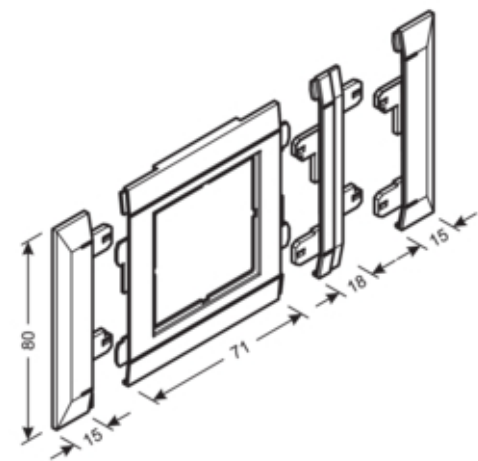

RAMME 50x50 FOR DATA/MINI SWITCH ALU

G3436LAN

Arkitektur

Montasjemåte Klemt

Konfigurasjon

Installasjonssett Produkt med sentralskive
Utførelse Enkel

Dør beskyttelse

Dekselbredde 80 mm

Materiale

Farge Aluminium
Virkestoff Halogenfri PC-ABS
Materialgruppe plast
Overflatebehandling Øvrige

Dimensjoner

Lengde 90 mm
Åpningsbredde 50 mm
Åpningshøyde 50 mm

Installering

Montasje Påvegg

Utstyr

Antall uttak (lokk for brystningskanal) 1