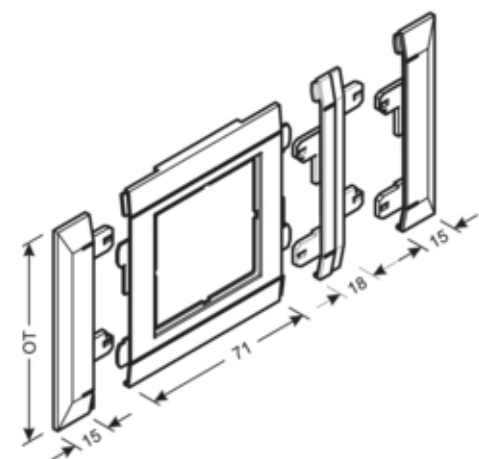

RAMME 50x50 FOR DATA/MINI SWITCH ALU

G3436LAN

Arkitektur

Montasjemåte Klemt

Konfigurasjon

Installasjonssett Produkt med sentralskive
Utførelse Enkel

Dør beskyttelse

Dekselbredde 80 mm

Materiale

Farge Aluminium
Virkestoff Halogenfri PC-ABS
Materialgruppe plast
Overflatebehandling Øvrige

Dimensjoner

Lengde 90 mm
Åpningsbredde 50 mm
Åpningshøyde 50 mm

Installering

Montasje Påvegg

Utstyr

Antall uttak (lokk for brystningskanal) 1