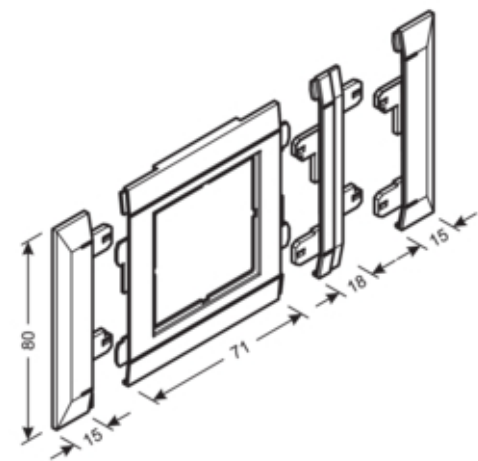

RAMME 50x50, FOR DATA/MINI SWITCH, H.FRI

G34369010

Arkitektur

Montasjemåte Klemt

Konfigurasjon

Installasjonssett Produkt med sentralskive
Utførelse Enkel

Dør beskyttelse

Dekselbredde 80 mm

Materiale

RAL-farge RAL 9010 - Ren hvit
Virkestoff Halogenfri PC-ABS
Materialgruppe plast
Overflatebehandling Øvrige

Dimensjoner

Lengde 90 mm
Åpningsbredde 50 mm
Åpningshøyde 50 mm

Installering

Montasje Påvegg