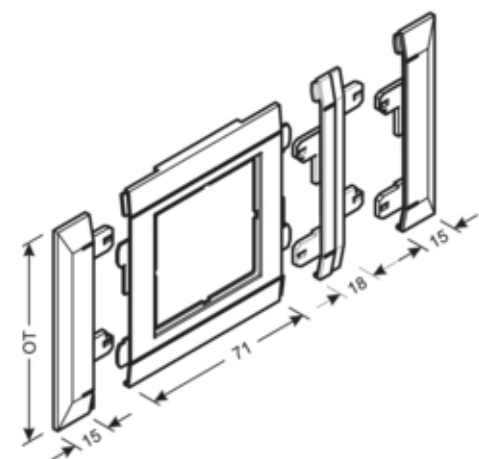

RAMME 50x50, FOR DATA/MINI SWITCH, H.FRI

G34369010

Arkitektur

Montasjemåte Klemt

Konfigurasjon

Installasjonssett Produkt med sentralskive
Utførelse Enkel

Dør beskyttelse

Dekselbredde 80 mm

Materiale

RAL-farge RAL 9010 - Ren hvit
Virkestoff Halogenfri PC-ABS
Materialgruppe plast
Overflatebehandling Øvrige

Dimensjoner

Lengde 90 mm
Åpningsbredde 50 mm
Åpningshøyde 50 mm

Installering

Montasje Påvegg