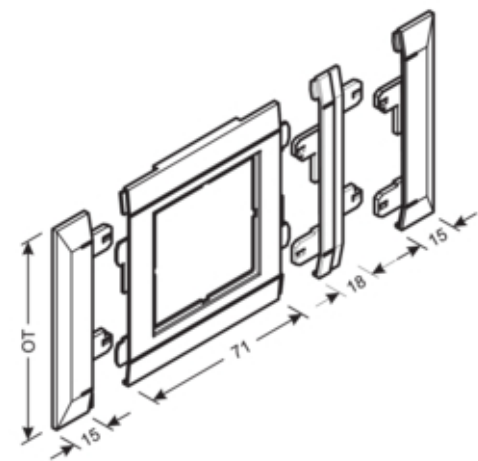

RAMME MOD. 50x50, BR130 PH

G34809010

Arkitektur

Montasjemåte Klemt

Konfigurasjon

Installasjonssett Produkt med sentralskive
Utførelse Enkel

Dør beskyttelse

Dekselbredde 100 mm

Materiale

RAL-farge RAL 9010 - Ren hvit
Virkestoff PVC
Materialgruppe plast
Overflatebehandling Ubehandlet

Dimensjoner

Lengde 101 mm
Åpningsbredde 50 mm
Åpningshøyde 50 mm

Installering

Montasje På Bæreskinne Ifølge En50022