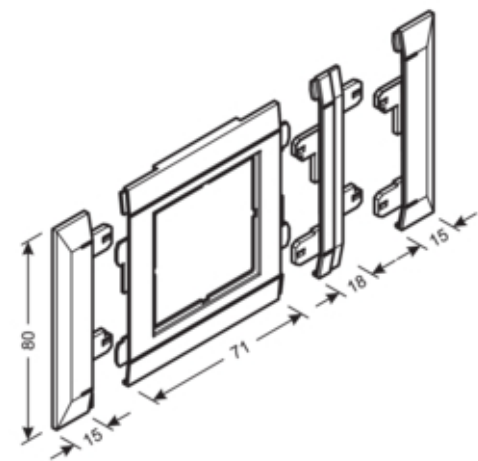

### Arkitektur

Montasjemåte Klemt

### Dør beskyttelse

Dekselbredde 80 mm

### Dimensjoner

Lengde 90 mm  
Åpningsbredde 50 mm  
Åpningshøyde 50 mm