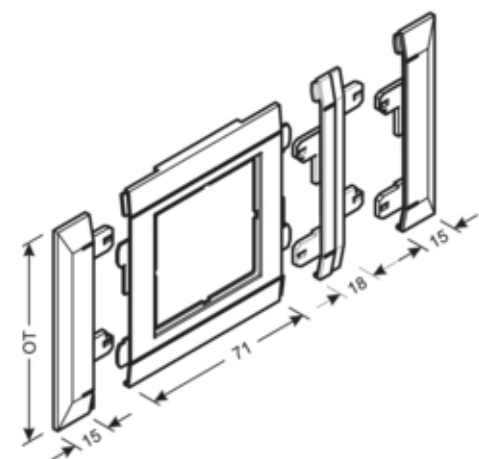

### Arkitektur

Montasjemåte Klemt

### Dør beskyttelse

Dekselbredde 80 mm

### Dimensjoner

Lengde 90 mm  
Åpningsbredde 50 mm  
Åpningshøyde 50 mm