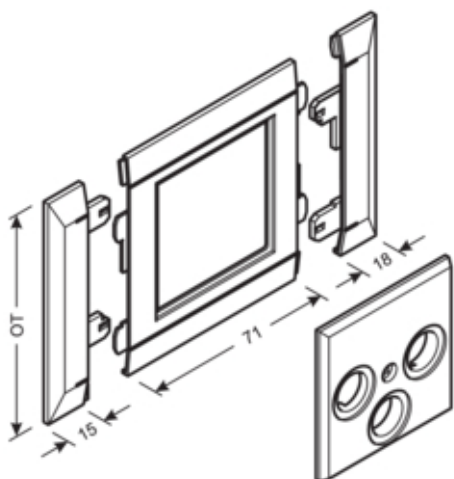

Arkitektur

Montasjemåte Skrudd

Konfigurasjon

Installasjonssett Produkt med sentralskive
Utførelse Enkel

Dør beskyttelse

Dekselbredde 120 mm

Materiale

Farge Aluminium
Virkestoff Halogenfri PC-ABS
Materialgruppe plast
Overflatebehandling Lakkert

Dimensjoner

Lengde 100 mm
Åpningsbredde 52 mm
Åpningshøyde 52 mm

Installering

Montasje Påvegg

Utstyr

Antall uttak (lokk for brystningskanal) 1

Sikkerhet

halogenfri ja