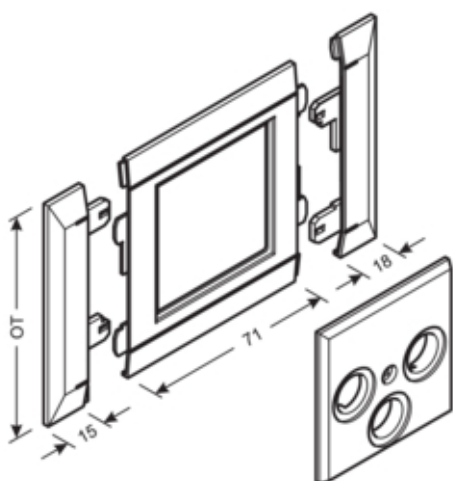

RAMME ANT.UTT 120mm, H.FRI PH

G32569010

Arkitektur

Montasjemåte Skrudd

Konfigurasjon

Installasjonssett Produkt med sentralskive
Utførelse Enkel

Dør beskyttelse

Dekselbredde 120 mm

Materiale

RAL-farge RAL 9010 - Ren hvit
Virkestoff Halogenfri PC-ABS
Materialgruppe plast
Overflatebehandling Ubehandlet

Dimensjoner

Lengde 100 mm
Åpningsbredde 52 mm
Åpningshøyde 52 mm

Installering

Montasje Påvegg