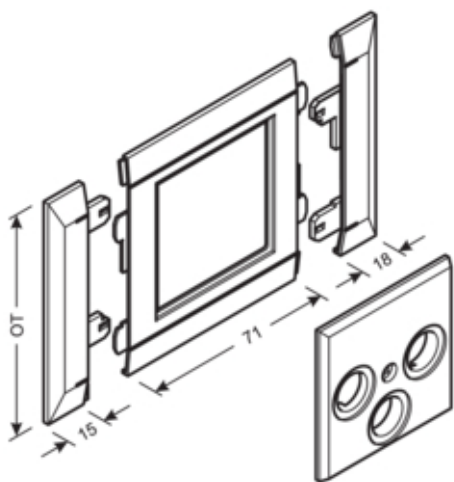

RAMME ANT.UTT. 100mm, PH

G32459010

Arkitektur

Montasjemåte Skrudd

Konfigurasjon

Installasjonssett Produkt med sentralskive
Utførelse Enkel

Dør beskyttelse

Dekselbredde 100 mm

Materiale

RAL-farge RAL 9010 - Ren hvit
Virkestoff PVC
Materialgruppe plast
Overflatebehandling Ubehandlet

Dimensjoner

Lengde 100 mm
Åpningsbredde 52 mm
Åpningshøyde 52 mm

Installering

Montasje Påvegg

Utstyr